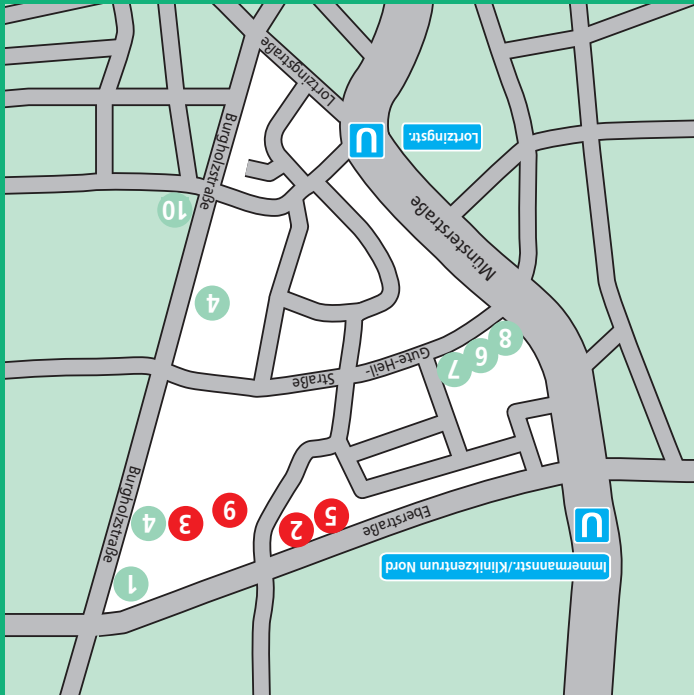

Das Netzwerk INFamilie „Libellenquartier“

NETZWERK

IN FAMILIE

Libellenquartier

Dienstag ist Büchertag
 Für Eltern und Kinder ab 2 Jahren

- 1 Treffpunkt Konkret
Burgholzstraße 150
- 2 FABIDO Familienzentrum
Eberstraße 39
- 3 AWO Kindergarten
Burgholzstraße 148a
- 4 Anne-Frank-Gesamtschule
Burgholzstraße 114-120/150
- 5 Nachbarschaftstreff
Libellensiedlung
Eberstraße 19e
- 6 Markus Kindergarten
Gut-Heil-Strabe 10a
- 7 Markuszentrum
Gut-Heil-Strabe 12-14
- 8 Ev. Jugendkontakstelle
Gut-Heil-Strabe 10
- 9 Libellengrundschiule/Eterncafe/
Griffbereit
Burgholzstraße 148
- 10 Abu Bakr Moschee
Carl-Holtschneider-Strabe 8a